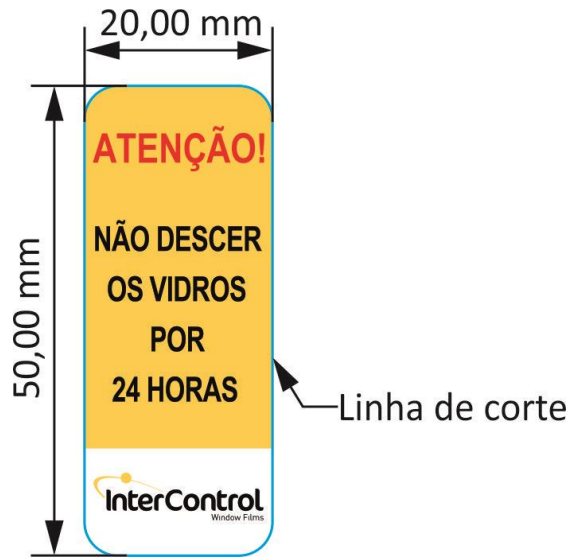

CLIENTE	Cohalabra	DESENVOLVIMENTO	09/03/2018
CÓDIGO	23235	DESCRIÇÃO	Etiqueta Impressa 20x50 mm

CORTE INICIAL	-	SUBSTRATO	Bopp Branco Removível
IMPRESSÃO	Digital	CORTE FINAL	Recorte Eletrônico

ACABAMENTO	Inspeção Final		
ARQUIVO DIGITAL	Y:\Artes\Artes\ARTES\Cohalabra\Artes\23235.cdr		

NOTAS	REVISÃO	CARTELA COM:	30 un
--------------	----------------	---------------------	-------

Revisão: 01 – Alterado o substrato de (Destruível Branco p/Bopp Removível). Elisângela, 20/03/2018
 02 – Alterado a frase “não baixar ps vidros...” p/”não descer os vidros...”. Meire, 28/05/2018

FERRAMENTAL IMPRESSÃO	FERRAMENTAL CORTE			
-	CÓD. FACA		-	

ENGR. Z	-	ENGR. Z	-
TELA SERIG.	-	OBS.	-

COR						
------------	--	--	--	--	--	--

ANILOX/BPM	-	-	-	-	-	-
-------------------	---	---	---	---	---	---