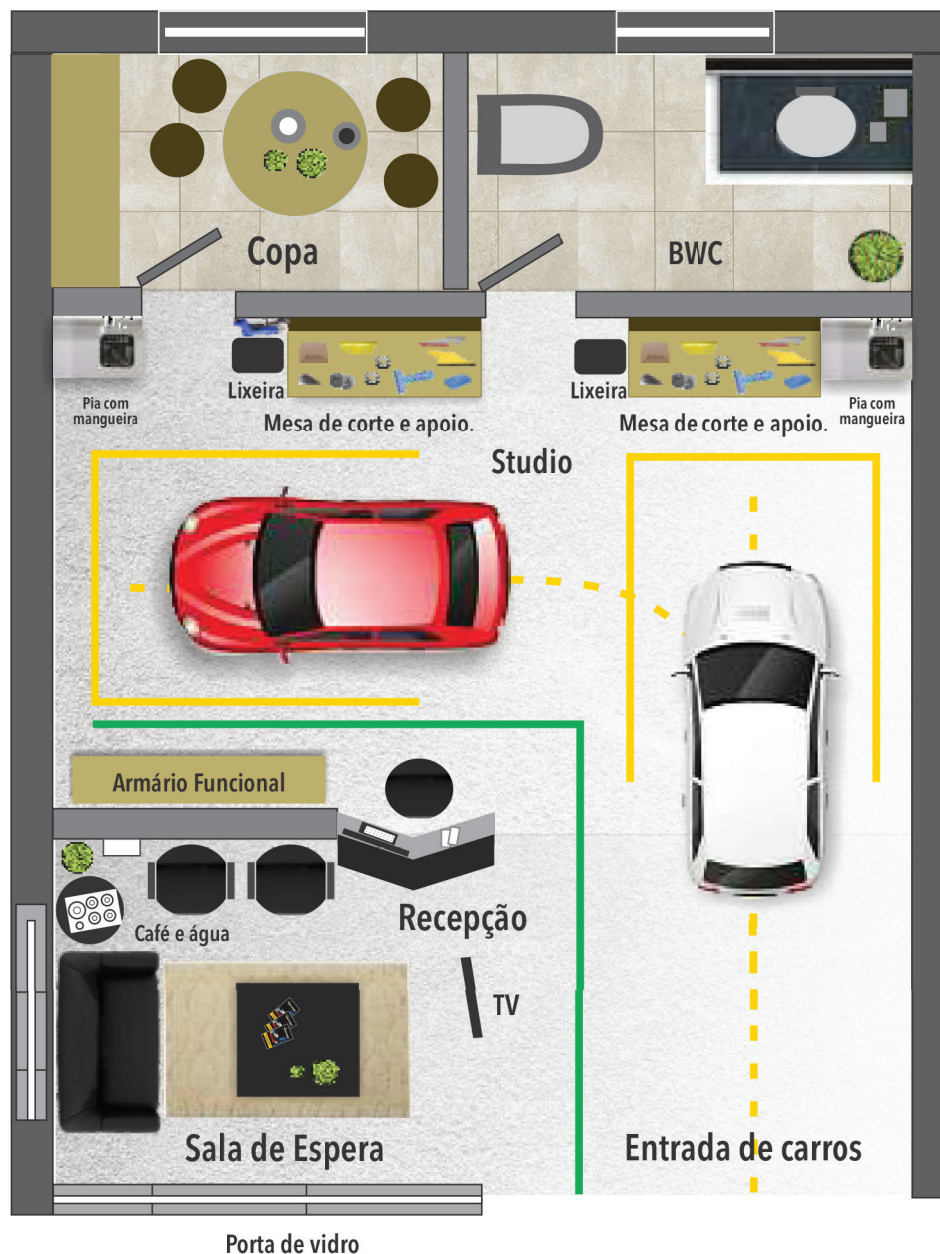

- FACHADA -

- LOJA CONCEITO -

- VISÃO GERAL -

- | | | |
|-----------------------|---------------------------|------------------------------|
| ① Certificado | ⑥ Cartaz de legislação | ⑪ Balcão de atendimento |
| ② Quadro amostras | ⑦ Painel com ferramentas | ⑫ Caixa de calor |
| ③ Cantinho do negócio | ⑧ Vidro de apoio - parede | ⑬ Armário funcional |
| ④ Mesa de apoio | ⑨ Extensão retrátil | ⑭ Pia de apoio com mangueira |
| ⑤ Soprador | ⑩ Estoque películas | |

- STUDIO -

- | | | |
|-----------------------|---------------------------|------------------------------|
| ① Certificado | ⑥ Cartaz de legislação | ⑪ Balcão de atendimento |
| ② Quadro amostras | ⑦ Pannel com ferramentas | ⑫ Caixa de calor |
| ③ Cantinho do negócio | ⑧ Vidro de apoio - parede | ⑬ Armário funcional |
| ④ Mesa de apoio | ⑨ Extensão retrátil | ⑭ Pia de apoio com mangueira |
| ⑤ Soprador | ⑩ Estoque películas | |

AVISO: é recomendado a instalação de luzes quentes e frias (amarelas e brancas) ao mesmo tempo para uma melhor visualização de cores e de aplicação, evitando alguns problemas futuros.

InterControl
Window Films