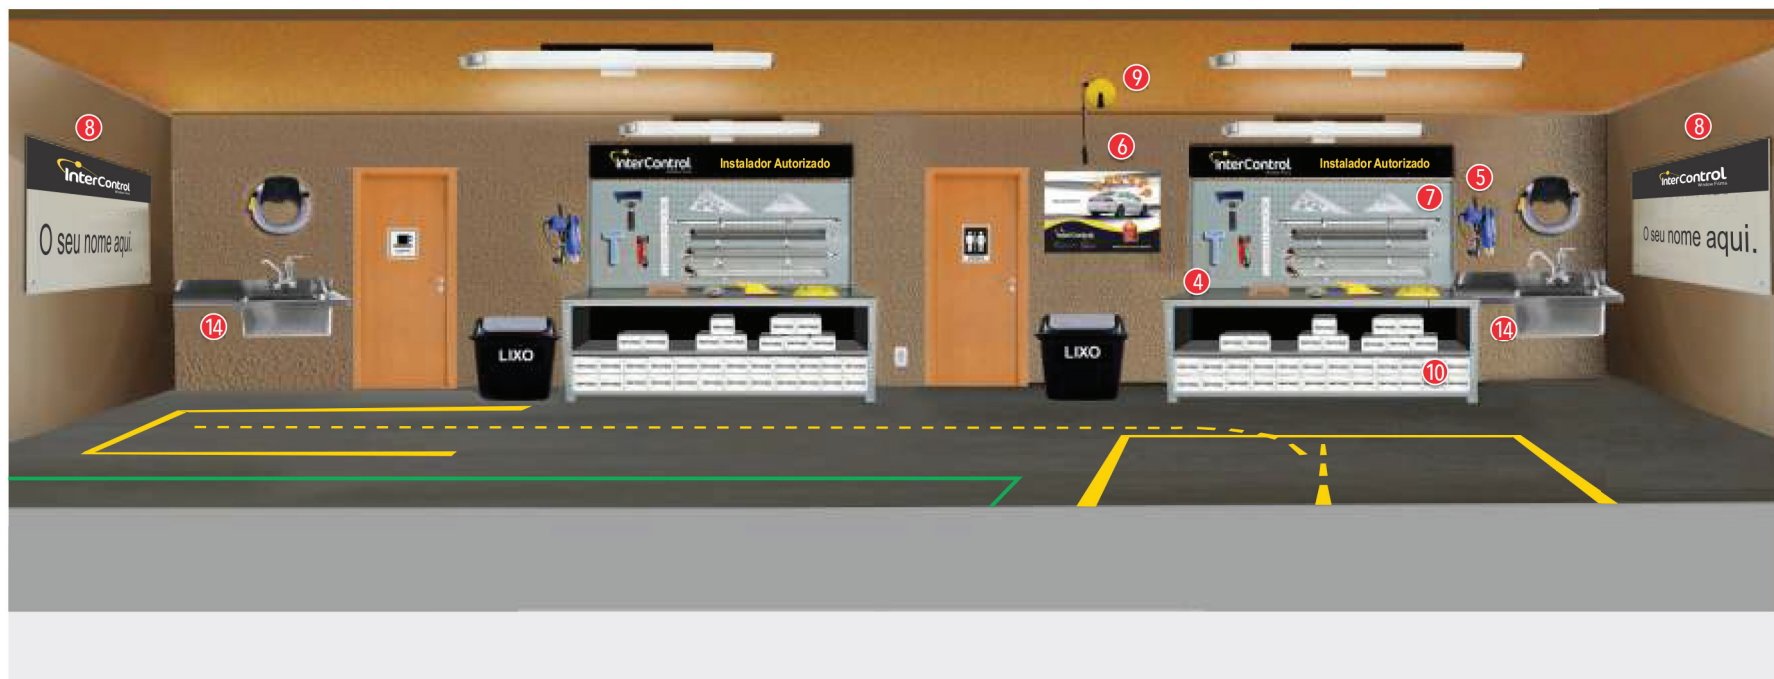

- FACHADA -

- LOJA CONCEITO -

- VISÃO GERAL -

- | | | |
|-----------------------|---------------------------|------------------------------|
| ① Certificado | ⑥ Cartaz de legislação | ⑪ Balcão de atendimento |
| ② Quadro amostras | ⑦ Painel com ferramentas | ⑫ Caixa de calor |
| ③ Cantinho do negócio | ⑧ Vidro de apoio - parede | ⑬ Armário funcional |
| ④ Mesa de apoio | ⑨ Extensão retrátil | ⑭ Pia de apoio com mangueira |
| ⑤ Soprador | ⑩ Estoque películas | |

- STUDIO -

- | | | |
|-----------------------|---------------------------|------------------------------|
| ① Certificado | ⑥ Cartaz de legislação | ⑪ Balcão de atendimento |
| ② Quadro amostras | ⑦ Pannel com ferramentas | ⑫ Caixa de calor |
| ③ Cantinho do negócio | ⑧ Vidro de apoio - parede | ⑬ Armário funcional |
| ④ Mesa de apoio | ⑨ Extensão retrátil | ⑭ Pia de apoio com mangueira |
| ⑤ Soprador | ⑩ Estoque películas | |

AVISO: é recomendado a instalação de luzes quentes e frias (amarelas e brancas) ao mesmo tempo para uma melhor visualização de cores e de aplicação, evitando alguns problemas futuros.

InterControl
Window Films