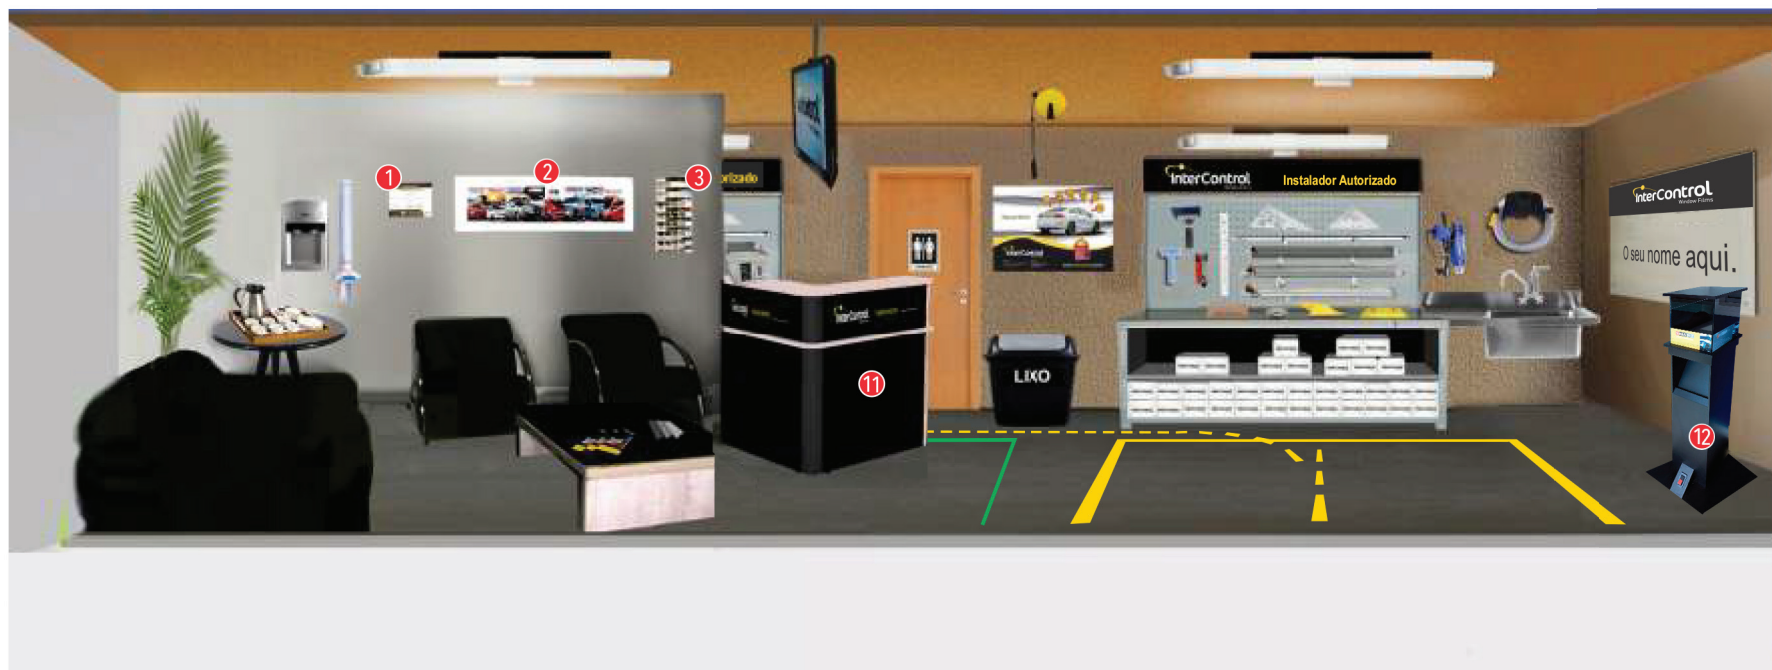

- FACHADA -

- LOJA CONCEITO -

- VISÃO GERAL -

- | | | |
|-----------------------|---------------------------|------------------------------|
| ① Certificado | ⑥ Cartaz de legislação | ⑪ Balcão de atendimento |
| ② Quadro amostras | ⑦ Painel com ferramentas | ⑫ Caixa de calor |
| ③ Cantinho do negócio | ⑧ Vidro de apoio - parede | ⑬ Armário funcional |
| ④ Mesa de apoio | ⑨ Extensão retrátil | ⑭ Pia de apoio com mangueira |
| ⑤ Soprador | ⑩ Estoque películas | |

- STUDIO -

- | | | |
|-----------------------|---------------------------|------------------------------|
| ① Certificado | ⑥ Cartaz de legislação | ⑪ Balcão de atendimento |
| ② Quadro amostras | ⑦ Pannel com ferramentas | ⑫ Caixa de calor |
| ③ Cantinho do negócio | ⑧ Vidro de apoio - parede | ⑬ Armário funcional |
| ④ Mesa de apoio | ⑨ Extensão retrátil | ⑭ Pia de apoio com mangueira |
| ⑤ Soprador | ⑩ Estoque películas | |

AVISO: é recomendado a instalação de luzes quentes e frias (amarelas e brancas) ao mesmo tempo para uma melhor visualização de cores e de aplicação, evitando alguns problemas futuros.

InterControl
Window Films